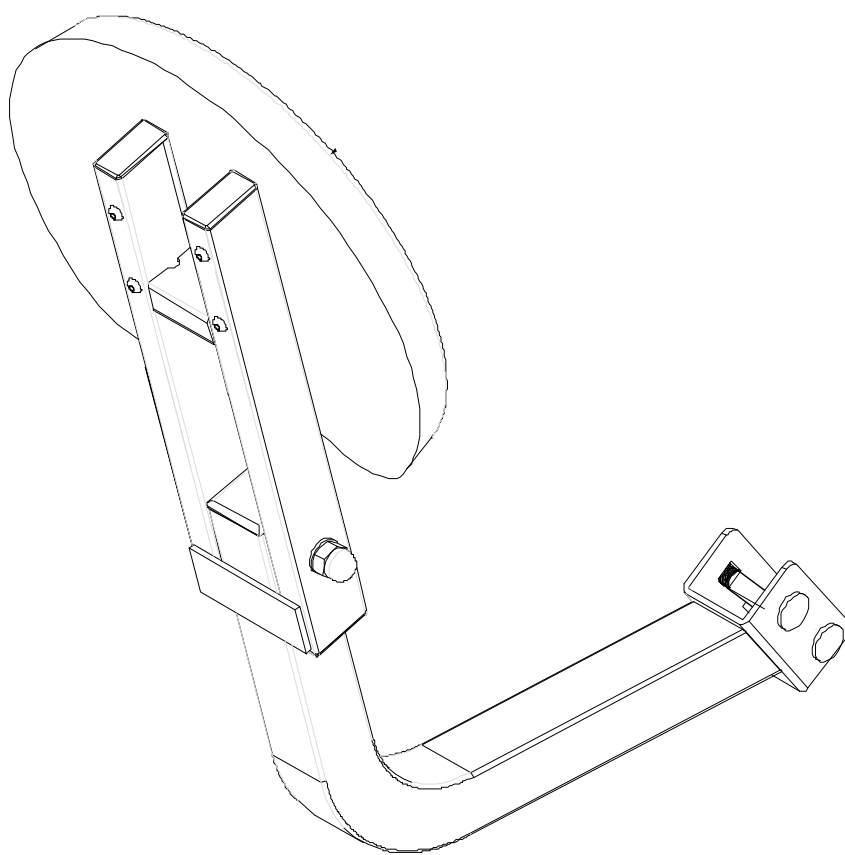

# virtufit

Zádová opěrka

VF10002

JAK  
RECYKLOVAT

MONTÁŽNÍ  
VIDEO

Instagram icon @virtufit\_fitness

YouTube icon VirtuFit

Globe icon www.virtufit.com

## NÁŘADÍ

KROK 01

KROK 02

#	POPIS	POČET
1	Zádová opěrka	1
2	Držák opěrky	1
3	Podpěra zádové opěrky	1
4	Oválná koncovka	4
5	Čtvercová koncovka	1
6	Šroub M6*40	4
7	Imbusový šroub	1
8	Podložka 6x16	4
9	Kupolová matice M8	3
10	Podložka	1
11	Podložka	2
12	Podložka 8.5x25	2
13	Pružinová podložka	1
14	Šroub M8x45	2