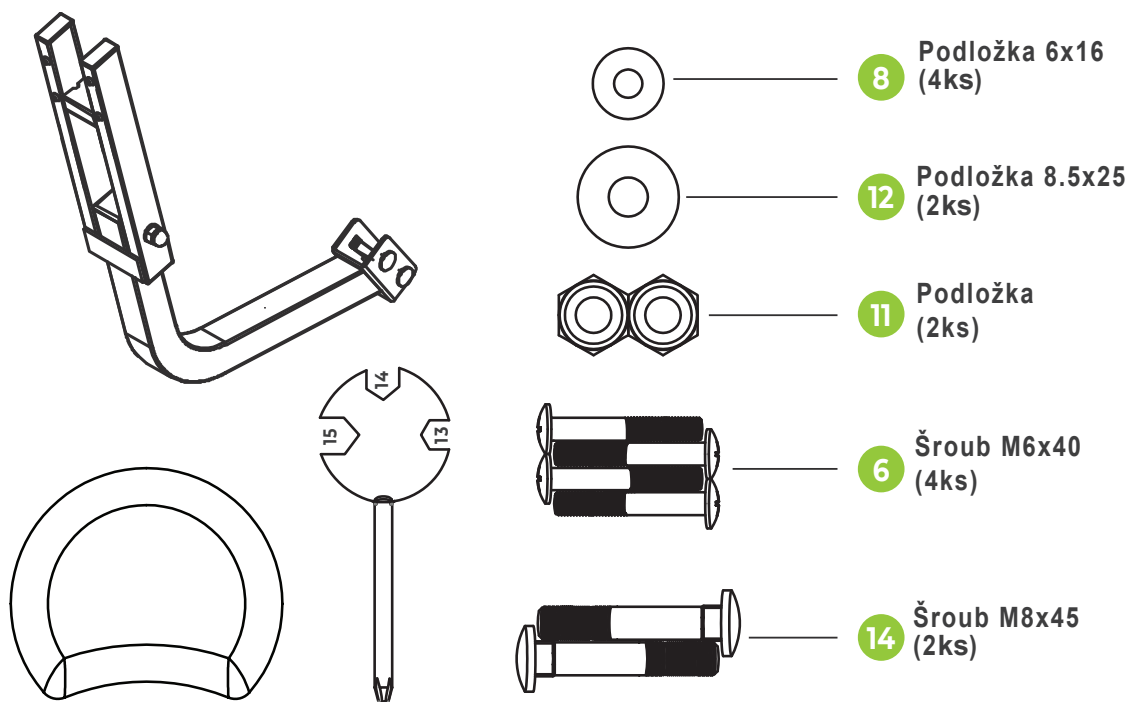

# virtufit

Zádová opěrka

VF10002

JAK  
RECYKLOVAT

MONTÁŽNÍ  
VIDEO

Instagram icon @virtufit\_fitness

YouTube icon VirtuFit

Globe icon www.virtufit.com

## NÁŘADÍ

KROK 01

KROK 02

#	POPIS	POČET
1	Zádová opěrka	1
2	Držák opěrky	1
3	Podpěra zádové opěrky	1
4	Oválná koncovka	4
5	Čtvercová koncovka	1
6	Šroub M6*40	4
7	Imbusový šroub	1
8	Podložka 6x16	4
9	Kupolová matice M8	3
10	Podložka	1
11	Podložka	2
12	Podložka 8.5x25	2
13	Pružinová podložka	1
14	Šroub M8x45	2