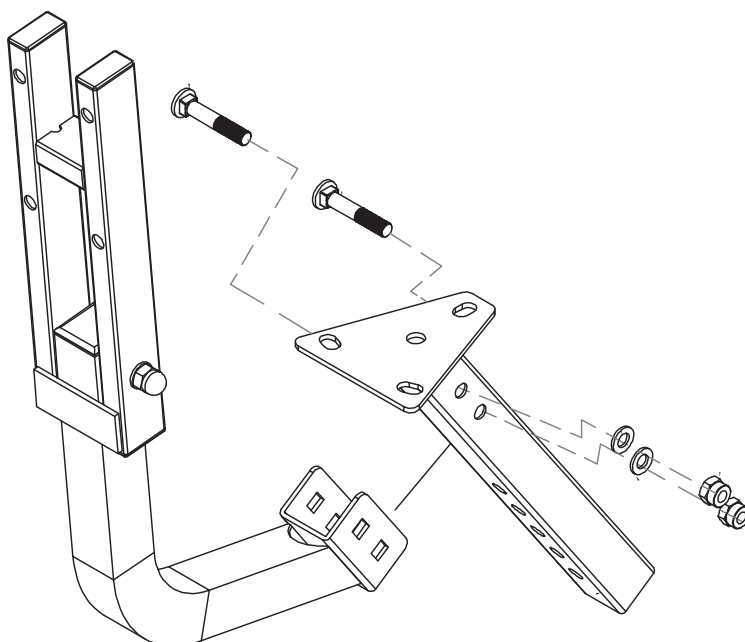

# virtufit

Zádová opěrka

VF10002

JAK  
RECYKLOVAT

MONTÁŽNÍ  
VIDEO

Instagram icon @virtufit\_fitness

YouTube icon VirtuFit

Globe icon www.virtufit.com

## NÁŘADÍ

KROK 01

KROK 02

#	POPIS	POČET
1	Zádová opěrka	1
2	Držák opěrky	1
3	Podpěra zádové opěrky	1
4	Oválná koncovka	4
5	Čtvercová koncovka	1
6	Šroub M6*40	4
7	Imbusový šroub	1
8	Podložka 6x16	4
9	Kupolová matice M8	3
10	Podložka	1
11	Podložka	2
12	Podložka 8.5x25	2
13	Pružinová podložka	1
14	Šroub M8x45	2